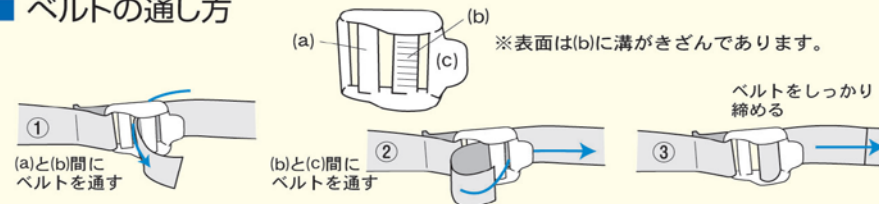

## 【上部固定位置】

## 【下部固定位置】

固定箇所

取付は簡単！お手入れ楽々♪

②下部もワンタッチボタンで留めるだけ！

※織物ベルトなので、ゴムのように伸びきってしまう心配はありません。

## ■ ベルトの通し方

カラー展開！！

カラーは3色展開！

好みやランドセルに合わせてお選びいただけます♪

品番：N145-1

サイズ：約幅 230×高さ 290×厚み 10 mm

材質：ポリエステル・PVC

カラー：WH (ホワイト)