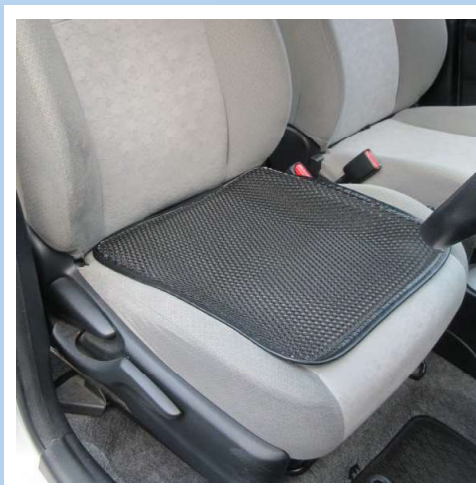

取付は簡単！
お手入れ楽々♪

取り付け方

①座席固定パーツを
差し込んで完成です

②装着完了

シートの形状や好みに合わせて
4つのタイプ から
お選びいただけます！
各商品ページよりご購入下さい

Type D 座布団

Type A 背面から座面まで
1枚のメッシュを使用

Type B 座面のみ

Type C 座面のみ

立体8mm
極厚メッシュ!

水洗い
OK

日本製
made in japan

品番：N129 (黒・座布団)

サイズ：約 450×430×8 mm

材質：ポリエステル・PVC