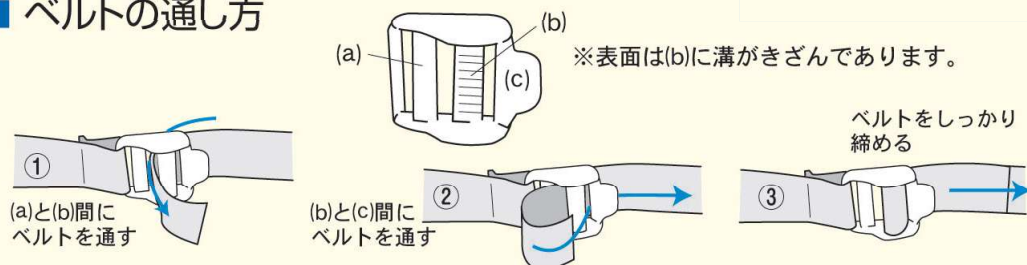

## 取り付け方

取付は簡単！  
お手入れ楽々♪

①座席固定パーツを  
差し込んでください

②ベルトをヘッド部分に  
掛けて固定します

ベルトが長い場合はカットして  
切り口を焼いてください

## ベルトの通し方

品番：N123 (白・背)

サイズ：約 590×420×10 mm

材質：ポリエステル・PVC